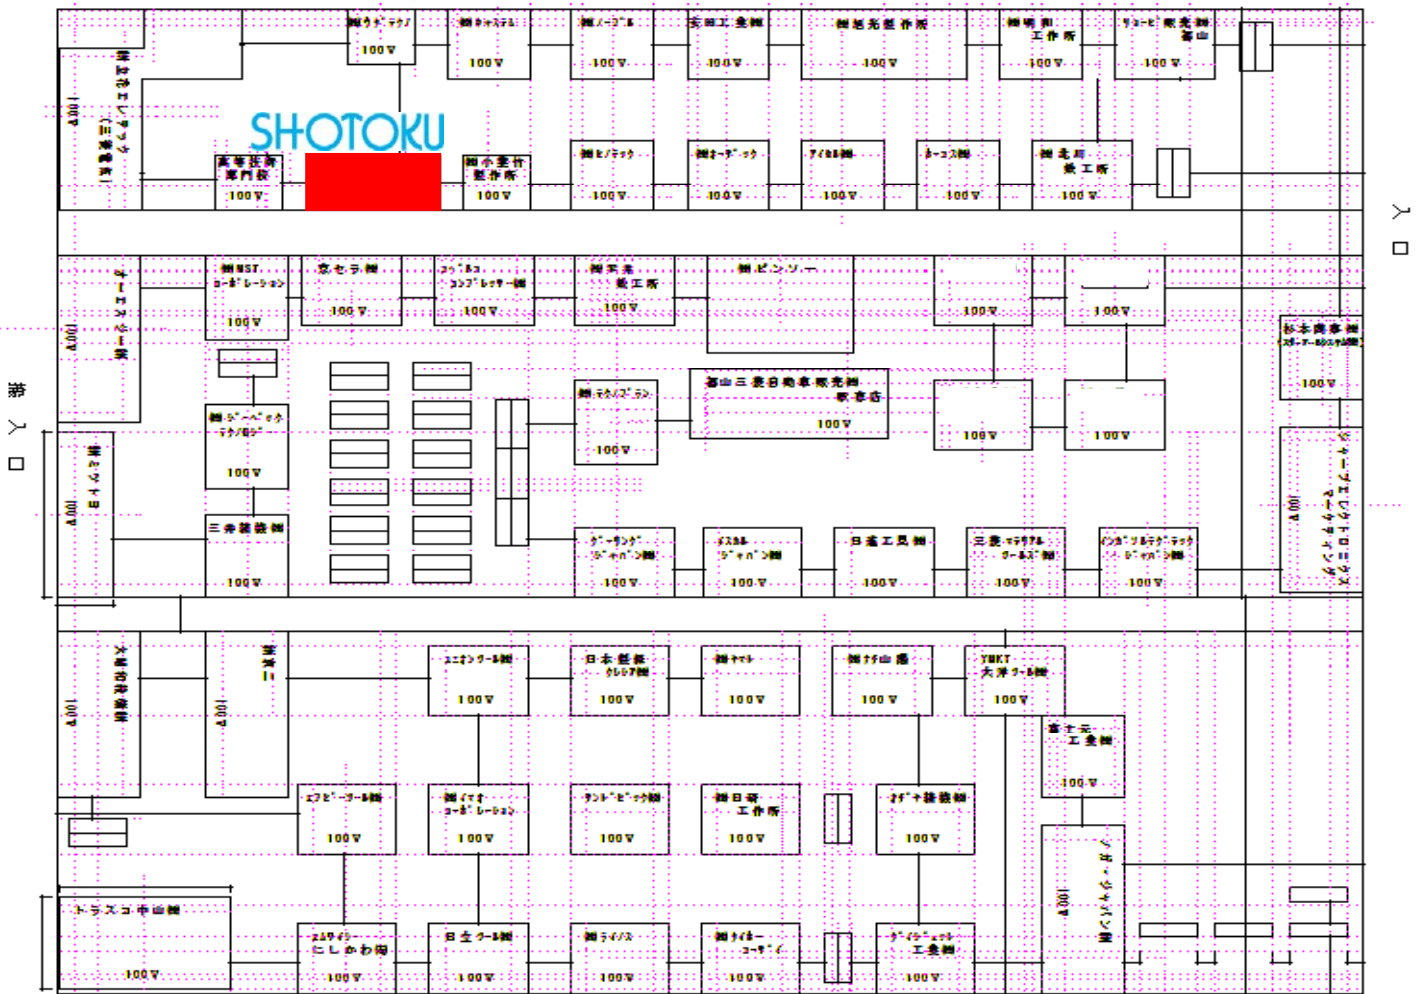

倉敷 〒713-8101 岡山県倉敷市玉島上成字高須648-11
Tel.086-523-5157(代) Fax.086-523-5158

2010 Maruyoshi Family Fair 出展一覧

出展参加メーカー

- イスカルジャパン(株)
- (株)イマオコーポレーション
- インガソルテグテックジャパン(株)
- エフ・ピーツール(株)
- エムワイシーにしかわ(有)
- オーエスジー(株)
- オヂヤセイキ(株)
- 京セラ(株)
- (株)京二
- ゲーリングジャパン(株)
- コベルコ・コンプレッサ(株)
- サンドビック(株)
- (株)ジーベックテクノロジー
- シャープ エレクトロニクスマーケティング(株)
- セルスオンデマンド
- スリー・アールシステム(株)
- 大昭和精機(株)
- ダイジェット工業(株)
- (株)タイホーコーザイ
- 大洋ツール(株)
- トータルシステム(株)